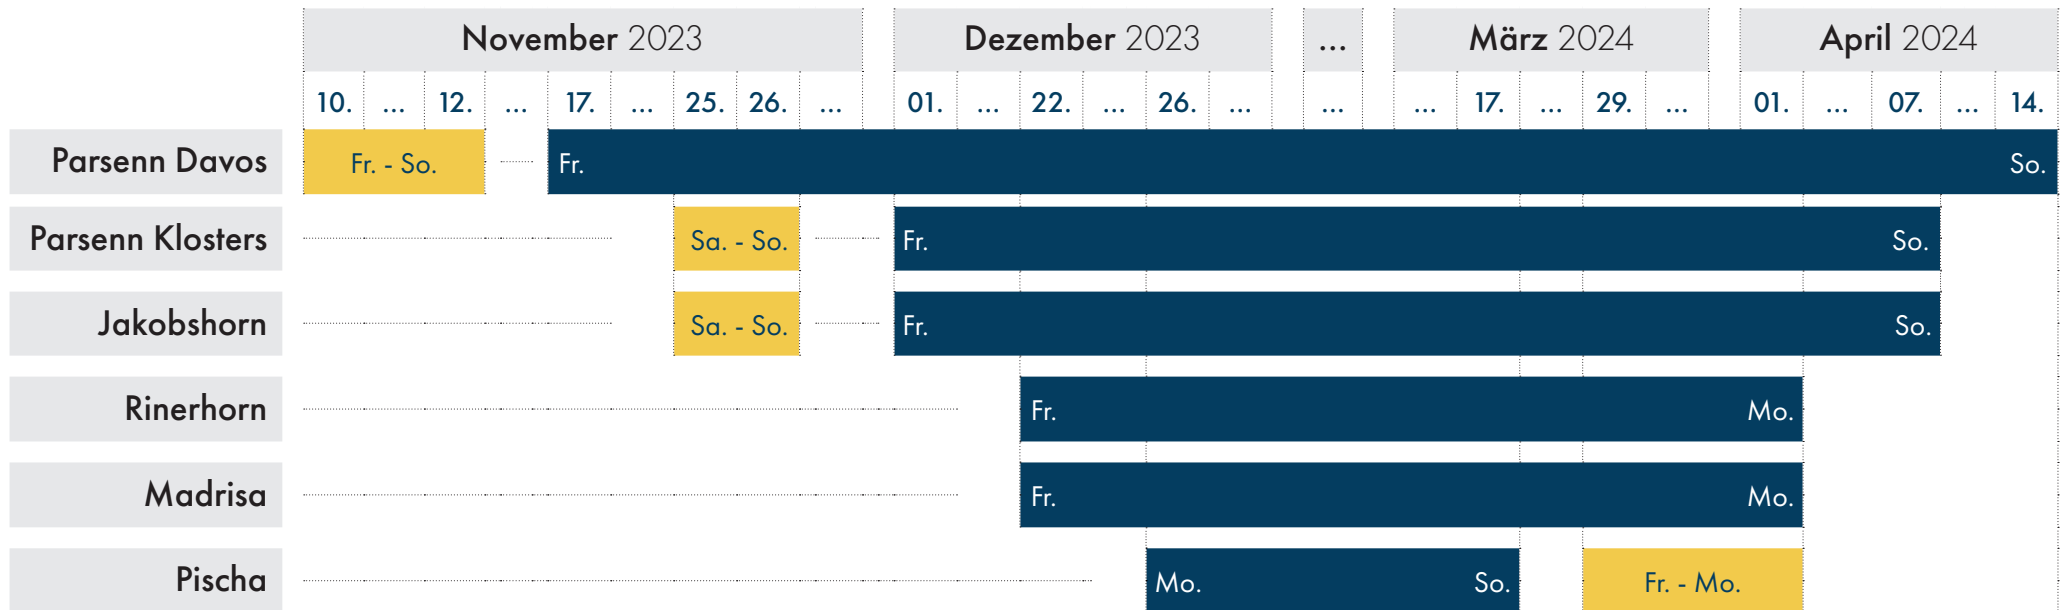

WINTERBETRIEBSZEITEN 2023 | 24

SAISONSTART FREITAG 17. NOVEMBER 2023

 **Wochenendbetrieb**

je nach Schnee- und Witterungsbedingungen werden an den Wochenenden einzelne Pisten & Anlagen in Betrieb genommen.

 **Wintersaison**

Die einzelnen Berge der Davos Klosters Mountains sind durchgehend in Betrieb.